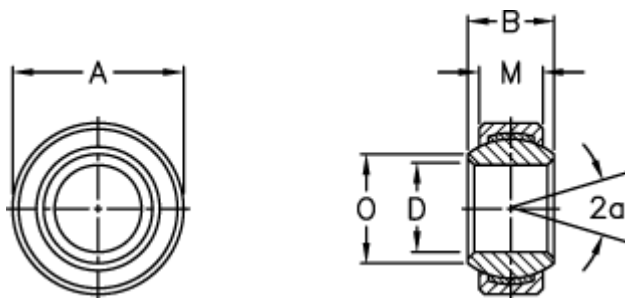

Varenummer: 03358012
Beskrivelse: Fluro ledleje GE 12FW-NIRO MS

Mål

A	= 26 0 -0,009
a (grader)	= 18
B	= 15
DH7	= 12 0 -0,008
Dynamisk radial belastning C (kN)	= 30
M	= 9
O	= 14.9
Statisk radial belastning C0 (kN)	= 50

Vægt (g) = 16